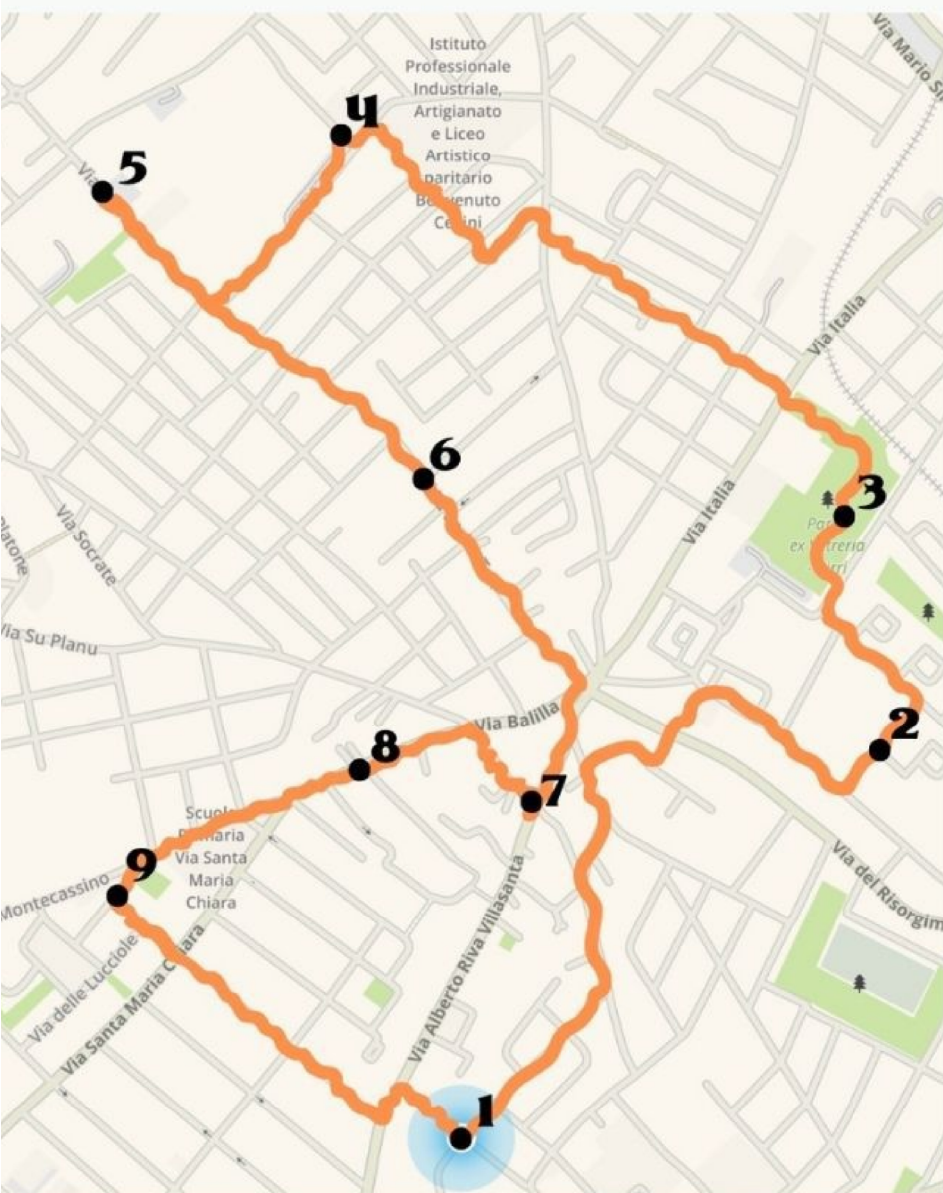

Il Percorso

- 1 - Radica spazio di Comunità
- 2 - Scuola Leopardi
- 3 - Centro Culturale Ex Vetreria
- 4 - Exmé Casa Futuro
- 5 - Scuola Toti
- 6 - Moonlab
- 7 - Municipalità di Pirri
- 8 - Spazio GenerAzioni
- 9 - Spazio La Carovana

ESPLORAZIONE URBANA DI PIRRI: I LUOGHI DEL PATTO EDUCATIVO

LA COMUNITÀ, PRIMO MONUMENTO

18

**PARTENZA DA
RADICA - VIA RANDACCIO 29**

19

04

DALLE 10:00

04